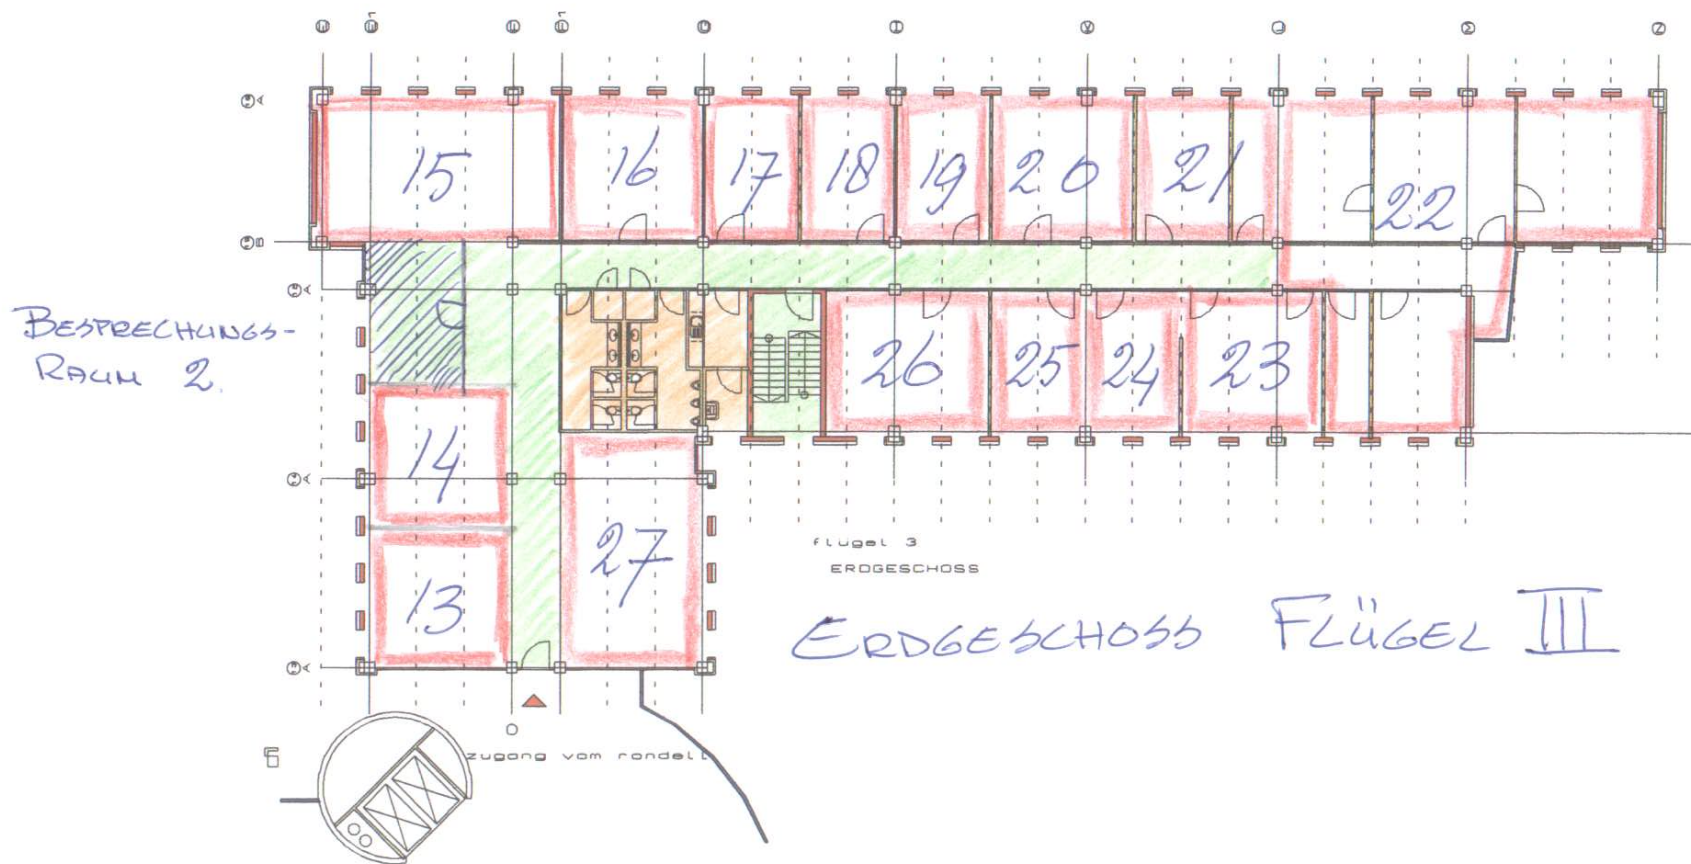

RONDAHAUS BÖBLINGEN

BÜROEINHEITEN

RONDA-HAUS BÖBLINGEN
CALWER STRASSE 7

FLÜGEL I. ERDGESCHOSS

DIPL.-ING. ARCHITEKT KLAUS DENEKE
31303 RAMLINGEN / EHLERSHAUSEN
AHORNALLEE 7 A
TEL. 05085 981271 FAX 05085 981272
MOBIL 0172 5135395
E-MAIL: K.DENEKE@ARCORMAIL.DE

ERDGESCHOSS FLÜGEL I

RODHAUS DÖBLINGEN

BÜROEINHEITEN

RONDA-HAUS BÖBLINGEN
 CALWER STRASSE 7
 ERDGESCHOSS

BÜRO CENTER