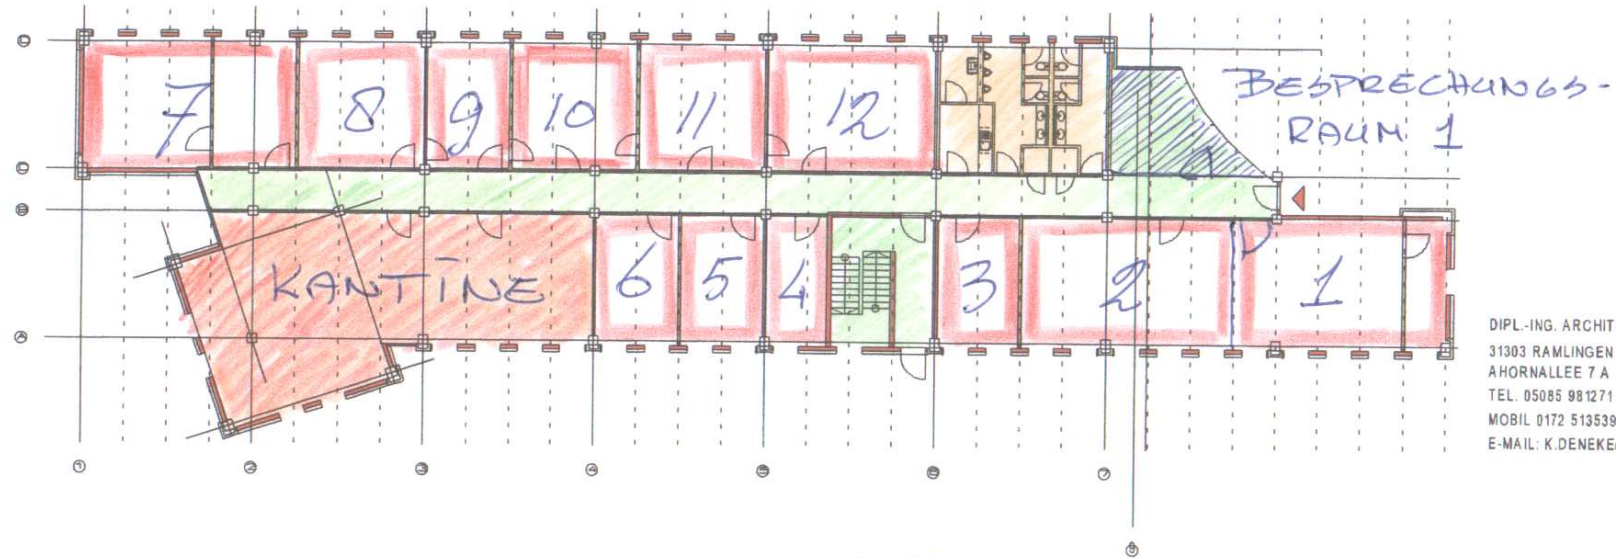

RONDAHAUS BÖBLINGEN

BÜROEINHEITEN

RONDA-HAUS BÖBLINGEN
CALWER STRASSE 7

FLÜGEL I. ERDGESCHOSS

DIPL.-ING. ARCHITEKT KLAUS DENEKE
31303 RAMLINGEN / EHLERSHAUSEN
AHORNALLEE 7 A
TEL. 05085 981271 FAX 05085 981272
MOBIL 0172 5135395
E-MAIL: K.DENEKE@ARCORMAIL.DE

ERDGESCHOSS FLÜGEL I

RODHAUS DÖBLINGEN

BÜROEINHEITEN

RONDA-HAUS BÖBLINGEN
 CALWER STRASSE 7
 ERDGESCHOSS

BÜRO CENTER